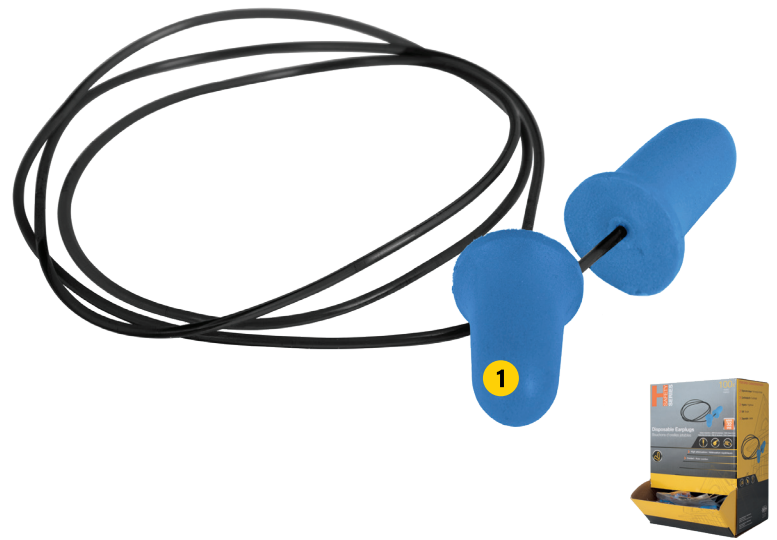

CORDED DISPOSABLE EARPLUGS BOUCHONS D'OREILLES JETABLES AVEC CORDON

FEATURES | CARACTÉRISTIQUES

- Made of soft foam
- Ergonomic shape⁽¹⁾
- Corded
- Hygienic
- Fait en mousse souple
- Forme ergonomique⁽¹⁾
- Avec cordon
- Hygiénique

INDUSTRY | INDUSTRIES

- Construction
- Heavy machinery
- Mechanic work
- Construction
- Machinerie lourde
- Travaux mécaniques

PRODUCT DATA | INFORMATIONS DU PRODUIT

PRODUCT # DE PRODUIT	SIZES GRANDEUR	PACKAGING EMBALLAGE	STANDARDS NORMES
164001	ONE SIZE TAILLE UNIQUE	BOX OF 100 PAIRS BOÎTE DE 100 PAIRES	NRR 32 dB CLASS AL IRB 32 dB CLASSE AL